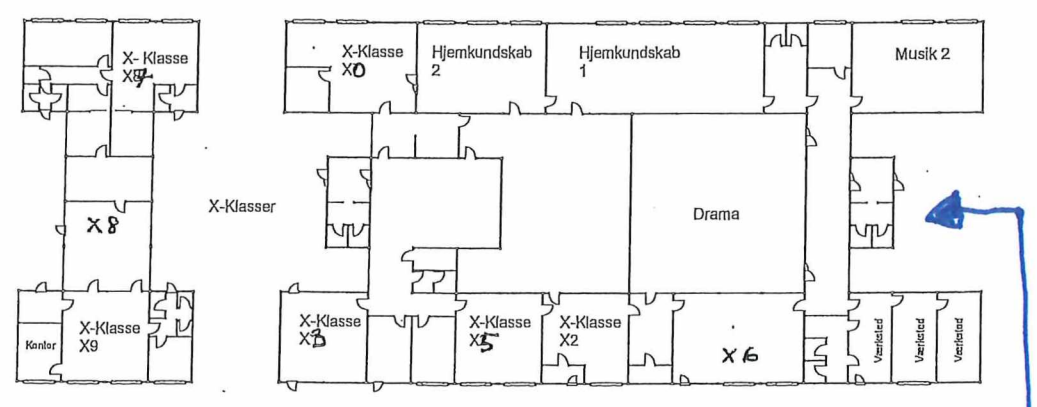

UGLEREDEN

P-PLADS

INDGANG
1. APRIL

DRAMATISK
VÆRKSTED

SKOLENS
KONTOR

P-PLADS

SIC

Bygherre: Solrød Kommune		Sags nr.: -	
Sag: Uglegårdsskolen		Tegn. nr.: A1.4	
Emne: Klassebetegnelser Juli 2024		Rev. dato:	
Int.: jju	Kontr.: -	Gødk:	Dato: 27-07-24
MEJENDOMSCENTER Solrød Kommune, Solrød Center 1 - 2680 Solrød Strand		Mål: 1 : 600	