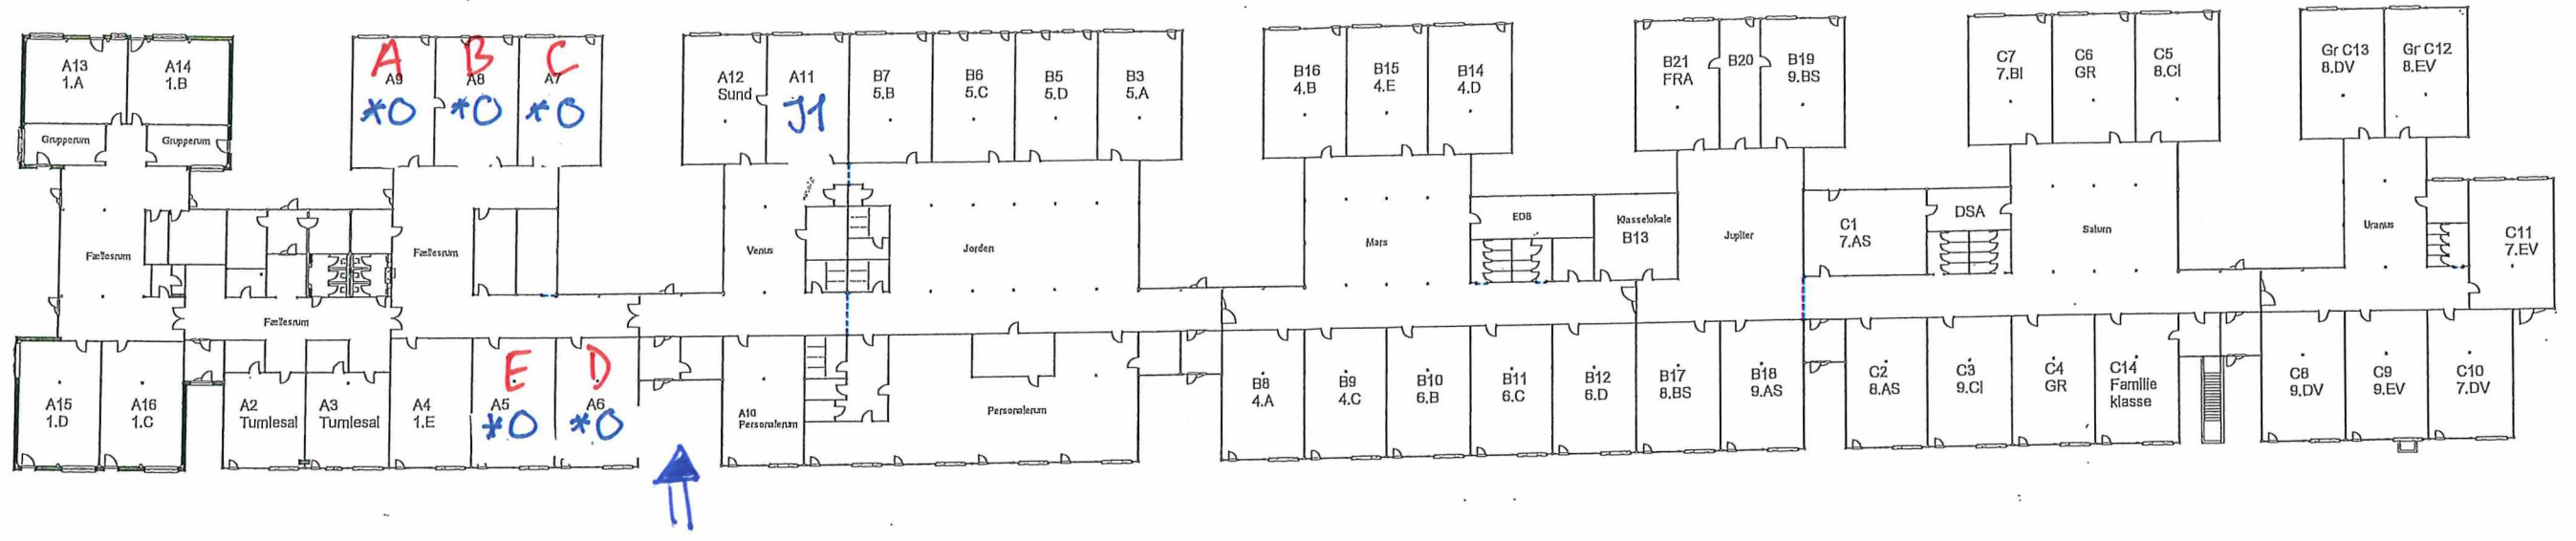

UGLEREDEN

P-PLADS

INDGANG
1. APRIL

DRAMATISK
VÆRKSTED

SKOLENS
KONTOR

P-PLADS

SIC

Bygherre: Solrød Kommune		Sags nr.: -	
Sag: Uglegårdsskolen		Tegn. nr.: A1.4	
Emne: Klassebetegnelser Juli 2024		Rev. dato:	
Int.: jju	Kontr.: -	Gødk:	Dato: 27-07-24
MEJENDOMSCENTER Solrød Kommune, Solrød Center 1 - 2680 Solrød Strand		Mål: 1 : 600	